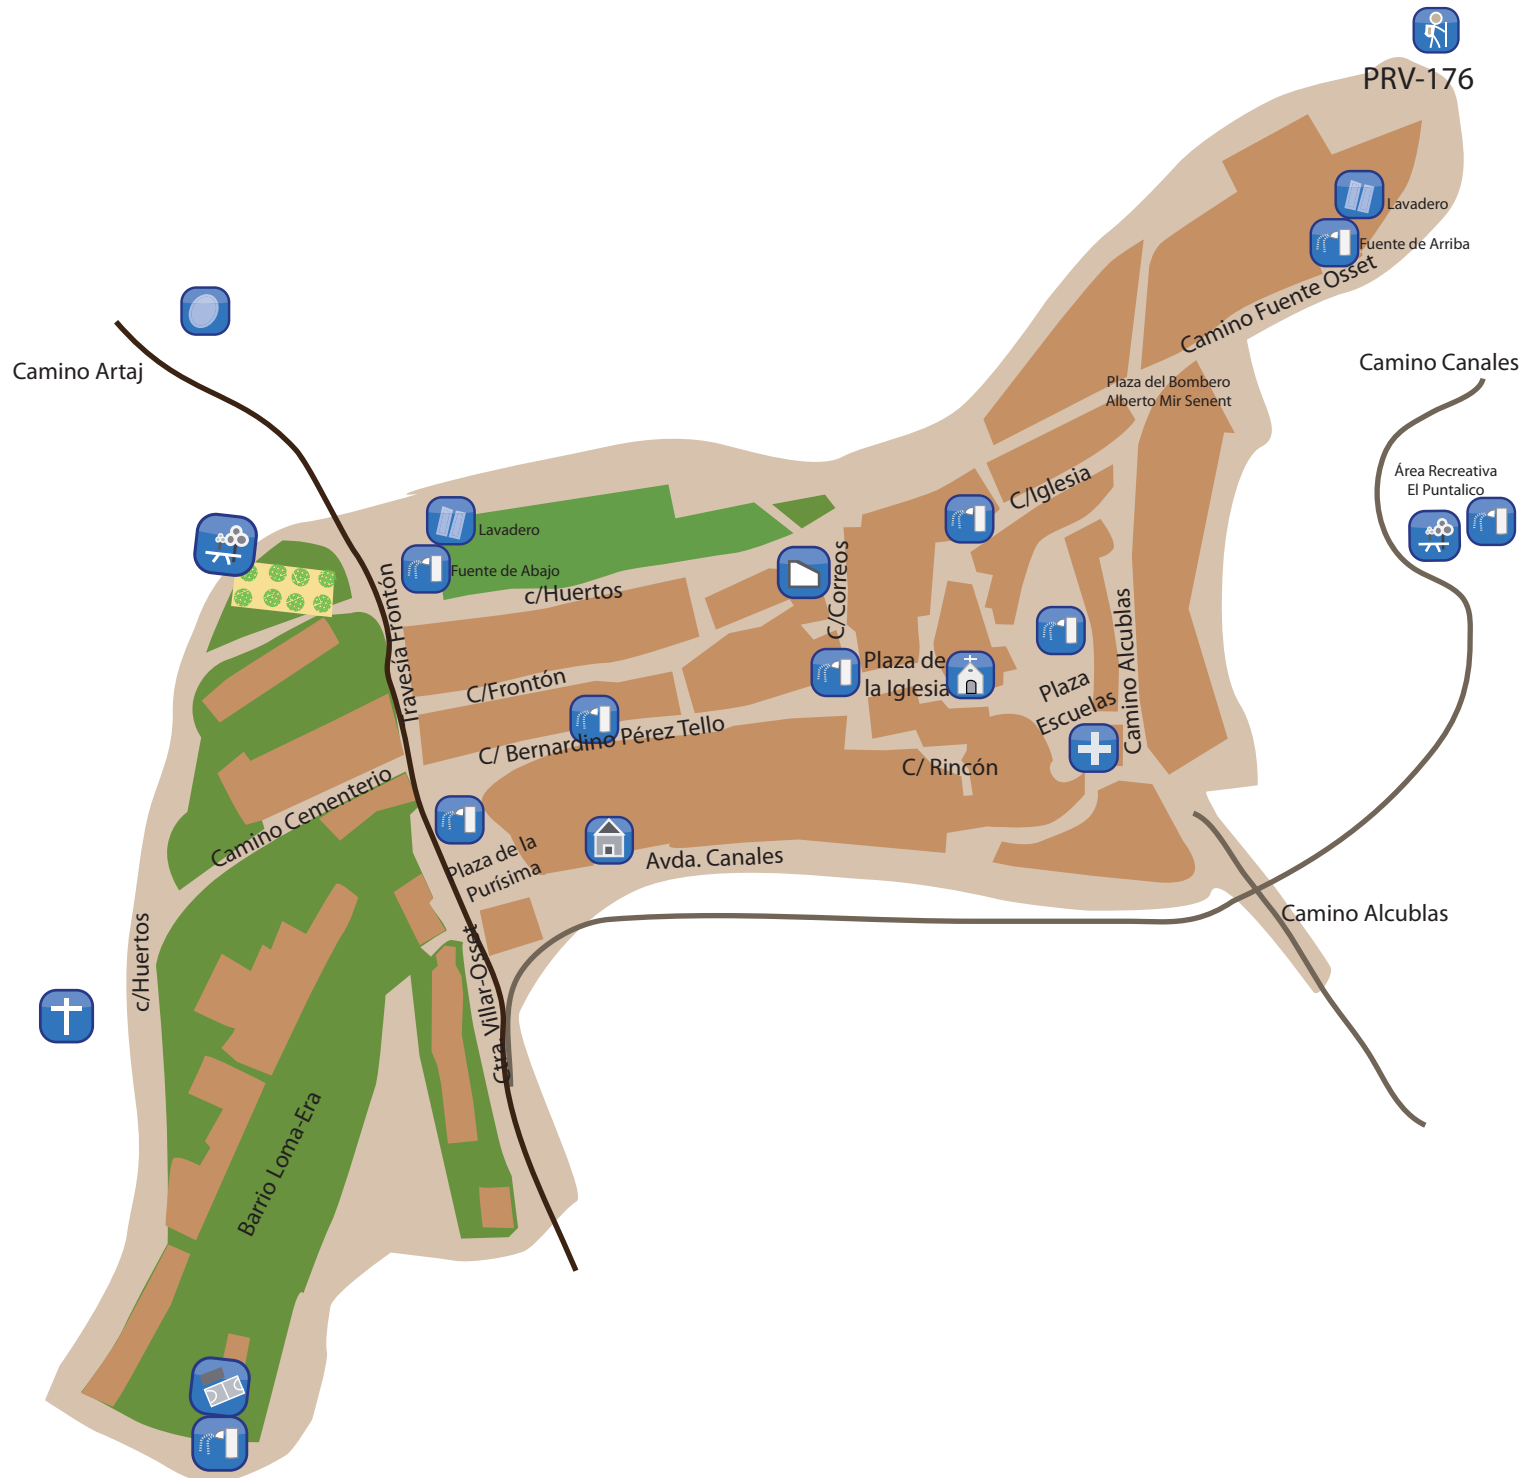

CALLEJERO

Osset

- | | | | |
|--|--------------------|--|--------------------|
|  | Refugio |  | Senderismo |
|  | Zona de Acampada |  | Vista Panorámica |
|  | Bar y Local Social |  | Casa de la Cultura |
|  | Zona Pinada |  | Cementerio |
|  | Centro Médico |  | Fuente |
|  | Lavadero |  | Establecimiento |
|  | Área Recreativa |  | Bar |
|  | Piscina |  | Iglesia o Ermita |
|  | Frontón |  | Campo de Fútbol |

CALLEJERO

La Pobleta

- | | | | |
|--|------------------|---|----------------------------------|
|  | Refugio |  | Casa de la Cultura |
|  | Zona de Acampada |  | Cementerio |
|  | Zona Pinada |  | Fuente |
|  | Lavadero |  | Frontón |
|  | Área Recreativa |  | Bar |
|  | Abrevadero |  | Iglesia o Ermita |
|  | Parque Infantil |  | Campo de Fútbol y Zona deportiva |
|  | Piscina |  | Paelleros |

CALLEJERO

Andilla

- | | | | |
|---|----------------------------------|---|---------------------|
|  | Escalada |  | Senderismo |
|  | Casa Rural |  | Vista Panorámica |
|  | Zona Pinada |  | Recurso Patrimonial |
|  | Centro Médico |  | Cementerio |
|  | Lavadero |  | Fuente |
|  | Área Recreativa |  | Establecimiento |
|  | Abrevadero |  | Bar |
|  | Parque Infantil |  | Farmacia |
|  | Piscina |  | Iglesia o Ermita |
|  | Frontón |  | Ayuntamiento |
|  | Campo de Fútbol y Zona deportiva | | |

CALLEJERO

Pardanchinos

 Toma de Agua

 Fuente

 Aljibe

CALLEJERO

Artaj

- | | |
|---|--|
|  Refugio |  Casa de la Cultura |
|  Zona de Acampada |  Cementerio |
|  Zona Pinada |  Fuente |
|  Lavadero |  Frontón |
|  Área Recreativa |  Bar |
|  Abrevadero |  Iglesia o Ermita |
|  Parque Infantil |  Piscina |
|  Paelleros | |